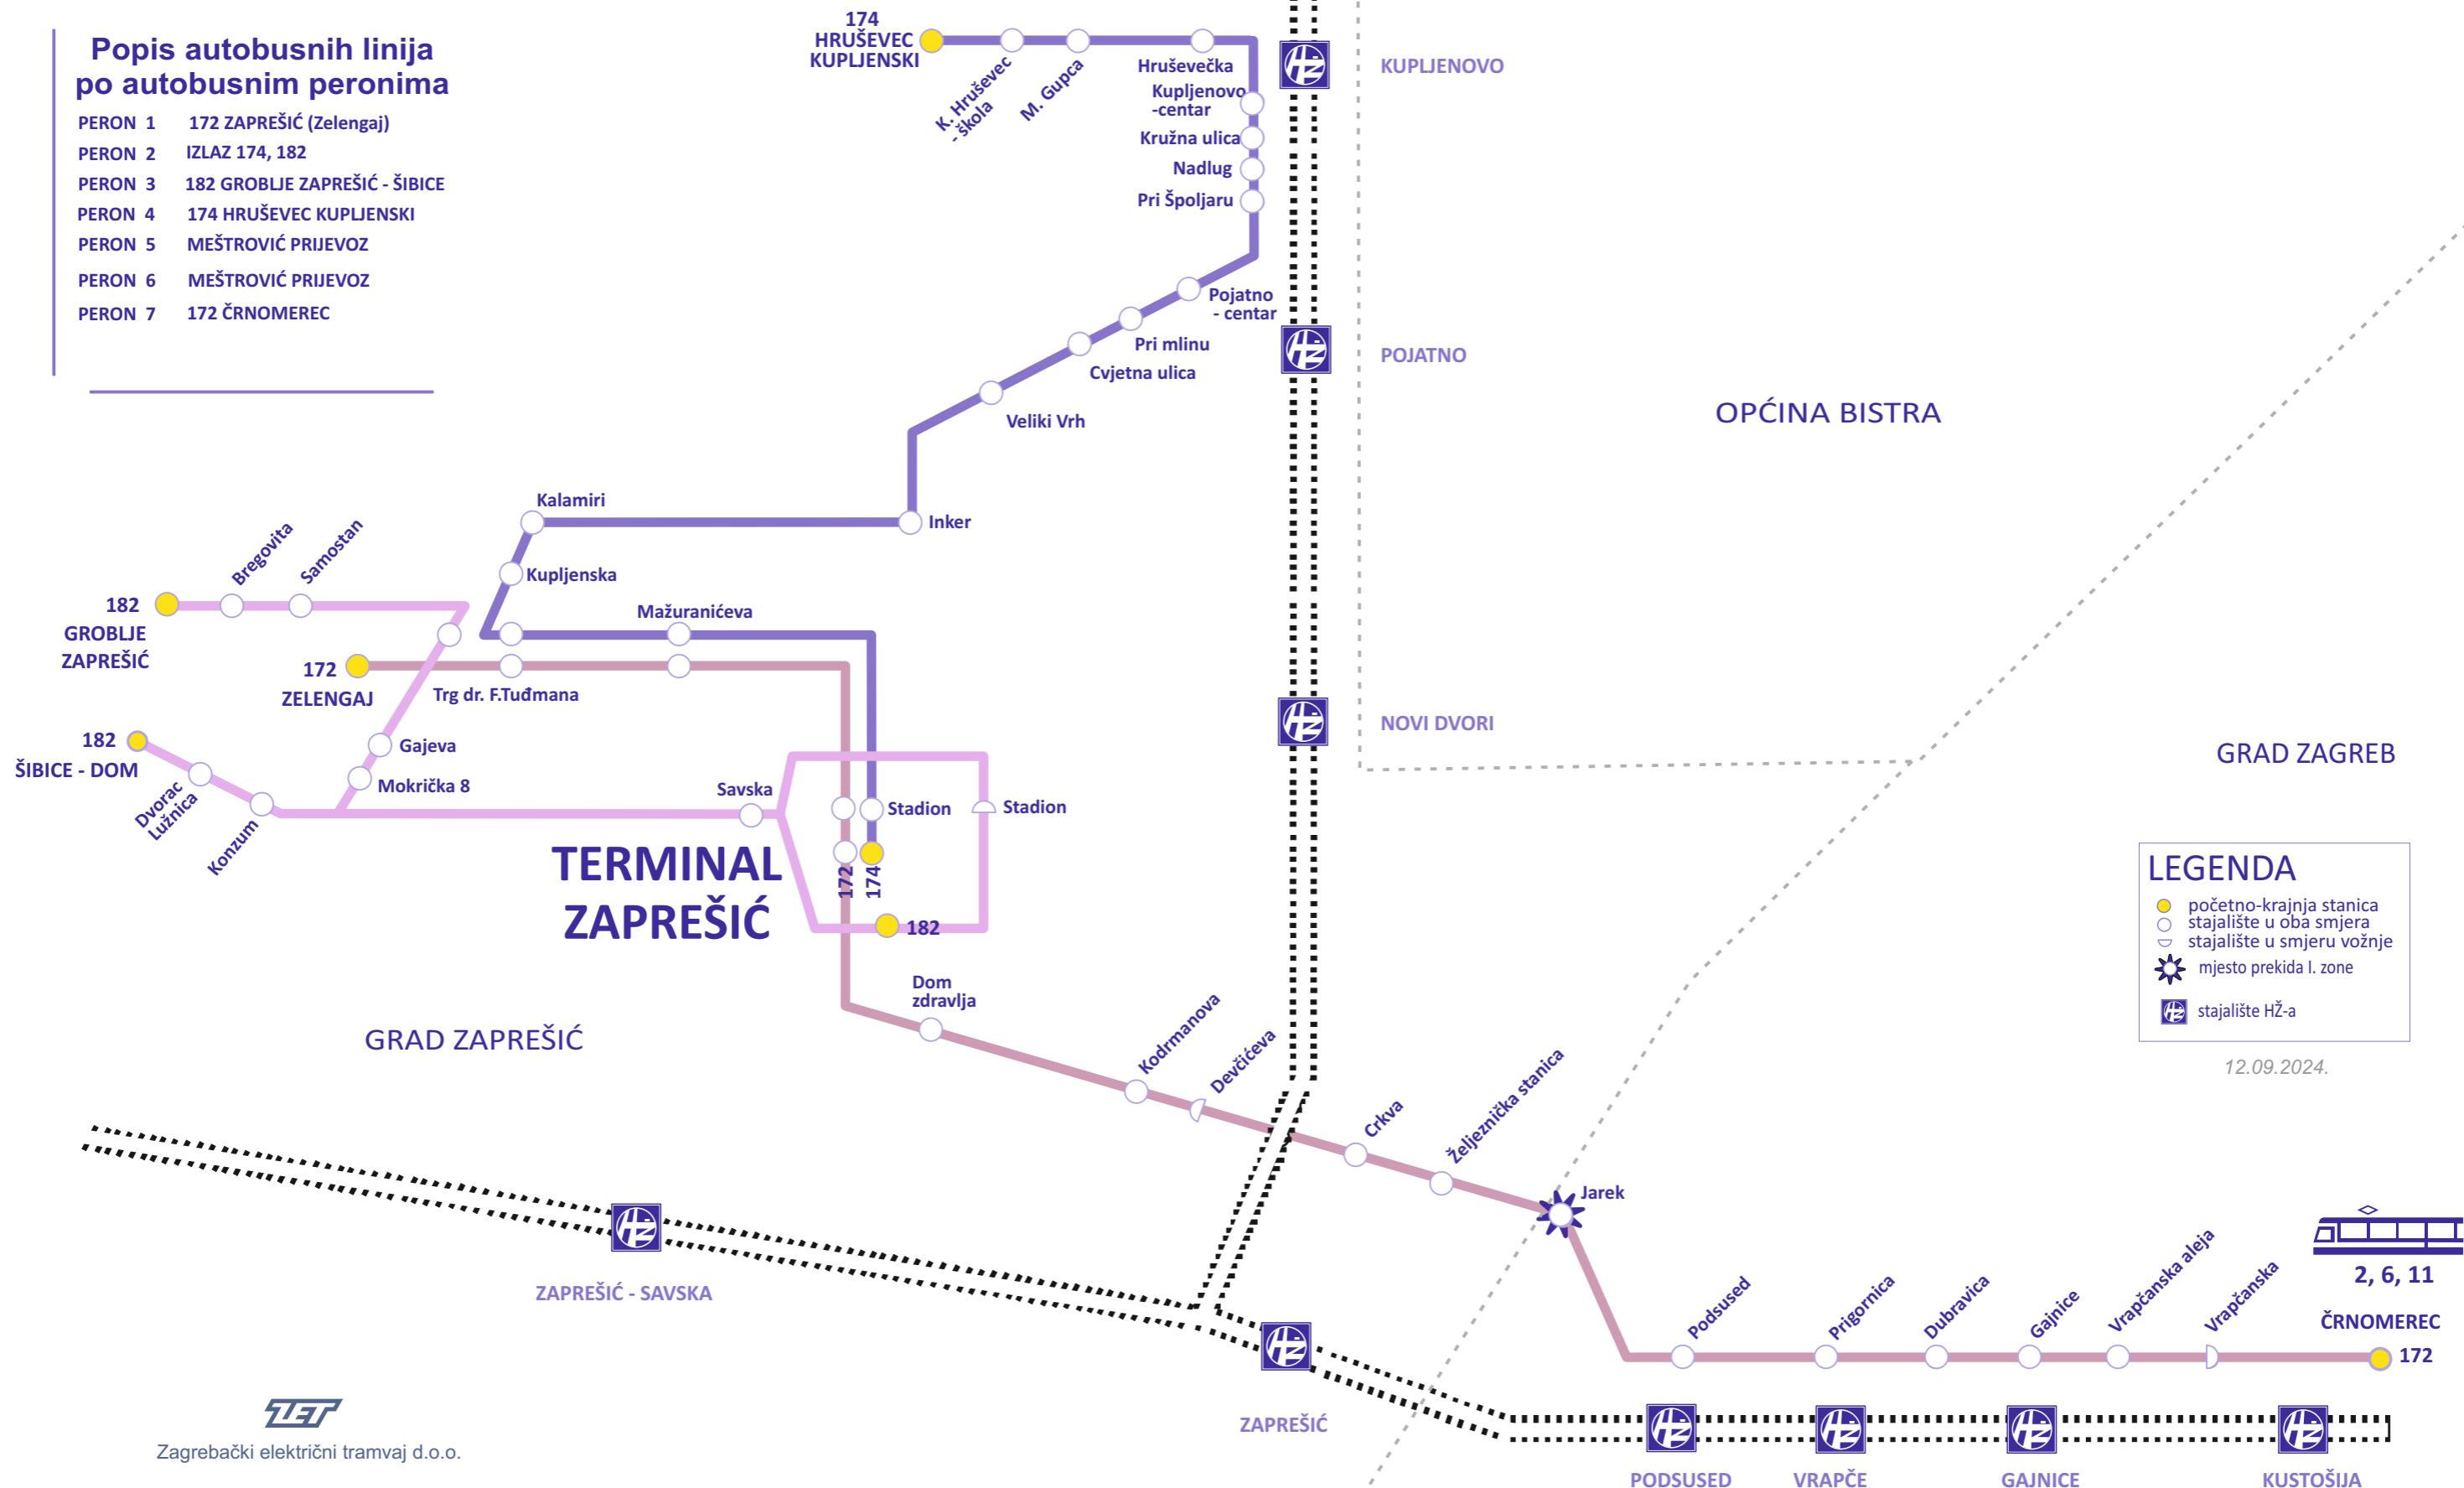

Popis autobusnih linija po autobusnim peronima

Popis autobusnih linija po autobusnim peronima

- PERON 1 172 ZAPREŠIĆ (Zelengaj)
- PERON 2 IZLAZ 174, 182
- PERON 3 182 GROBLJE ZAPREŠIĆ - ŠIBICE
- PERON 4 174 HRUŠEVEC KUPLJENSKI
- PERON 5 MEŠTROVIĆ PRIJEVOZ
- PERON 6 MEŠTROVIĆ PRIJEVOZ
- PERON 7 172 ČRNOMEREC

Autobusne linije terminala ZAPREŠIĆ

LEGENDA

- početno-krajnja stanica
- stajalište u oba smjera
- ◐ stajalište u smjeru vožnje
- ★ mjesto prekida I. zone
- stajalište HŽ-a

12.09.2024.